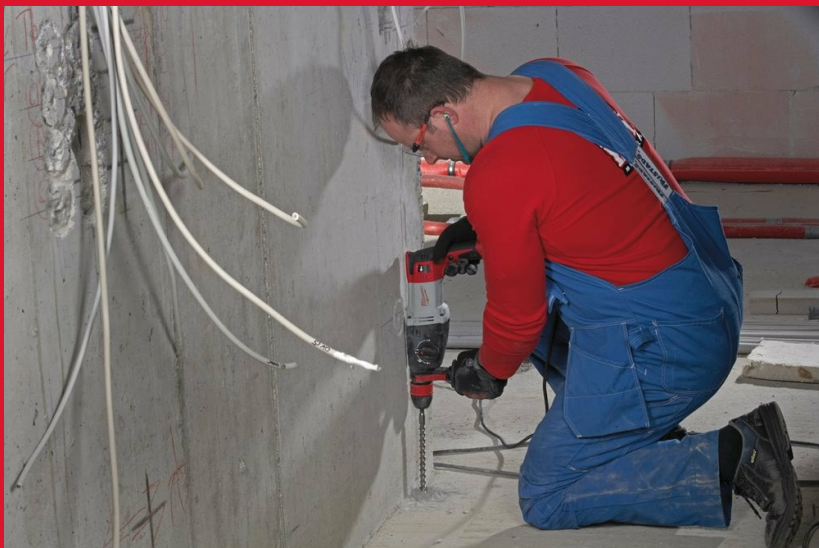

PH 30 POWER X

MŁOTOWIERTARKA SDS-PLUS 30 MM

- Wysoka energia pojedynczego udaru, aż 3,6 J
- Silnik o mocy 1030W w kombinacji z optymalną prędkością wiercenia powoduje nieprzewyżnialne osiągi w wierceniu
- Łagodny rozruch dla dokładnego rozpoczęcia wiercenia / dłutowania
- Zmniejszenie energii udaru dla wiercenia w delikatnych materiałach
- Tryb miękkiego udaru w delikatnych materiałach
- Szybka wymiana narzędzia dzięki zastosowaniu systemu FIXTEC z uchwytem bezkluczowym
- Ekstremalna wytrzymałość poprzez technologię zintegrowanego bloku metalowego
- Pierścień obrotowa szczotki (na tej samej mocy do przodu i do tyłu)
- Sprzęgło bezpieczeństwa – automatycznie zatrzymuje lub redukuje moc silnika zabezpieczając użytkownika i maszynę w przypadku zakleszczenia wiertła
- Kabel 4 m

Częst. ud. przy pełnym obc. (ud./min) 0 - 3800

Maks. zdolność 6 wiercenia w drewnie/ metalu/ betonie 40/ 13/ 30 (mm)

Poziom wibracji przy wierc. (m/s²) 2.2

Poziom wibracji przy dłutowaniu (m/s²) 1.4

Waga (kg) 2.9